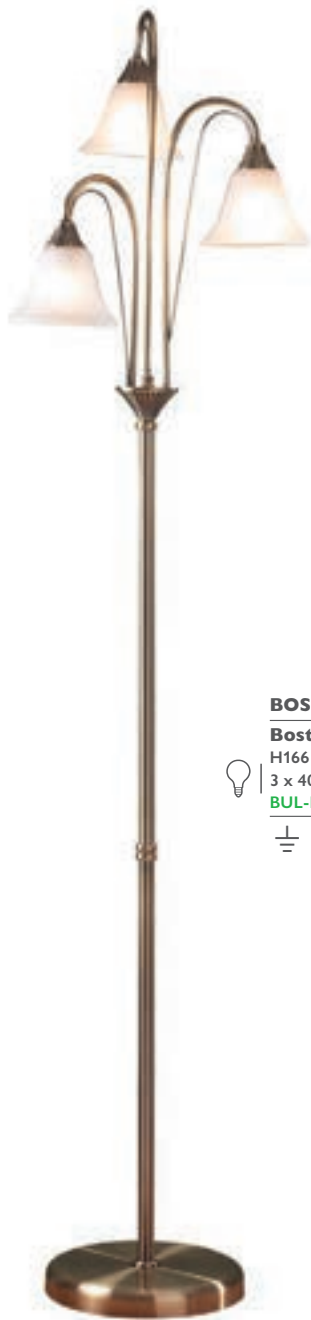

Boston • antique brass finish with white opaque glass

BOS49 AB OG

Boston 3lt Floor Lamp

H166 x Ø35cm
3 x 40w max SES GB

BUL-E14-LED-3

BOS07 AB OG

Boston Wall Light

D19.5 x H19 x W13.5cm