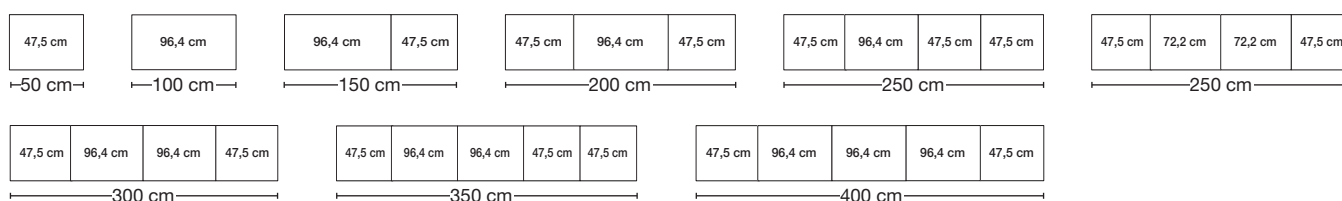

Ohio.

Independent / non HDI

BLANK PRICE LIST

valid until **31.08.2025**

V.i.P.
by Wiemann

Hinged-door wardrobes

Interior:

2 shelves, 1 clothes rail per compartment

All hinged-doors incl. cushioned hinges

Description	Dimensions		Height 216 cm		Height 236 cm	
	W	D	Art. no.	GBP	Art. no.	GBP
Front in glass lava 1 door LHH 1 door RHH 2 doors 3 doors 4 doors 5 doors 6 doors 6 doors 7 doors 8 doors	50*	58	400		420	
	50*	58	401		421	
	100*	58	402		422	
	150*	58	403		423	
	200	58	404		424	
	250	58	405		425	
	250	58	406		426	
	300	58	407		427	
	350	58	408		428	
400	58	409		429		
* No design light possible for centre panels with wardrobe widths of 50, 100 and 150 cm!						
Front in glass lava in combination with crystal mirrored doors 1 door 1 mirrored door left 1 door 1 mirrored door right 2 doors 2 mirrored doors 3 doors 1 mirrored door 4 doors 2 mirrored doors 5 doors 3 mirrored doors 6 doors 4 mirrored doors 6 doors 4 mirrored doors 7 doors 5 mirrored doors 8 doors 6 mirrored doors	50*	58	410		430	
	50*	58	411		431	
	100*	58	412		432	
	150*	58	413		433	
	200	58	414		434	
	250	58	415		435	
	250	58	416		436	
	300	58	417		437	
	350	58	418		438	
400	58	419		439		
* No design light possible for centre panels with wardrobe widths of 50, 100 and 150 cm!						

Plinth partition